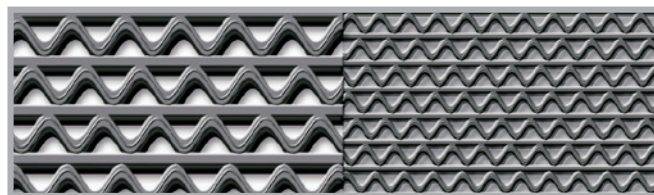

A 3M™ Nomad™ Terra szőnyegcsaládot speciálisan a szennyeződések felfogására fejlesztették ki, különböző nagyságú forgalomhoz, süllyesztékbe, kül- és beltéri területekre.

A 3M™ Nomad™ Terra termékek erős, kopásálló anyagból készülnek, modern, matt színekben kaphatóak.

Ebénfekete

Palaszürke

Gesztenyebarna

Barnásvörös

Fenyőzöld

Tengerészkek

Nyitott hálós kuszált szerkezet:

- mely képes eltávolítani, megtartani és elvezetni nagy mennyiségű sarat, szennyeződést
- melyet egyszerű tisztítani

A rugalmas szálak pedig megtisztítják a cipőtálpakat.

Nomad™ Terra 9100 alj nélküli Z-hálós szerkezetű szőnyeg

Palaszürke

Gesztenyebarna

Barnásvörös

Nomad™ Terra 6250 aljzattal ellátott Z-hálós szerkezetű szőnyeg

Palaszürke

Gesztenyebarna

Nyitott, Z-hálós szerkezet nagy mennyiségű szennyeződés elvezetésére

- Kiváló minőségű védőborítás a tartósság érdekében
- Erős vinil szerkezet, mely ellenáll a bevásárlókocsi forgalomnak
- A beltéri szőnyegeknel vinil aljzat a padlóburkolat védelmére