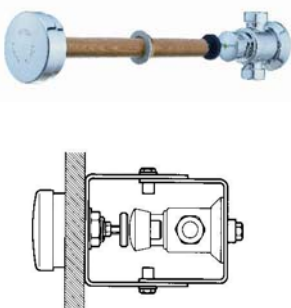

Zuhanycsap előfalas szereléshez
ref. 38022 PRESTO 50 TC (3/4")
ref. 18935 hosszabbító 0,1-1,5 cm
ref. 18936 hosszabbító 1,5-20 cm
ref. 18937 hosszabbító 20-30 cm
Rögzítő keret
ref. 18910 rögzítő keret