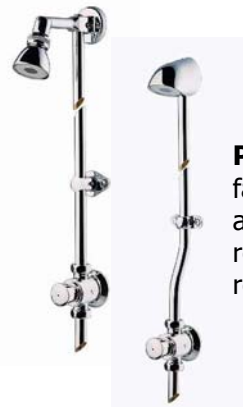

PRESTO 50 kész egység
falon kívüli szereléshez
alsó vízcsatlakozással, 3/4"
ref. 38772 állítható zuhanyfejjel
ref. 38921 fix zuhanyfejjel